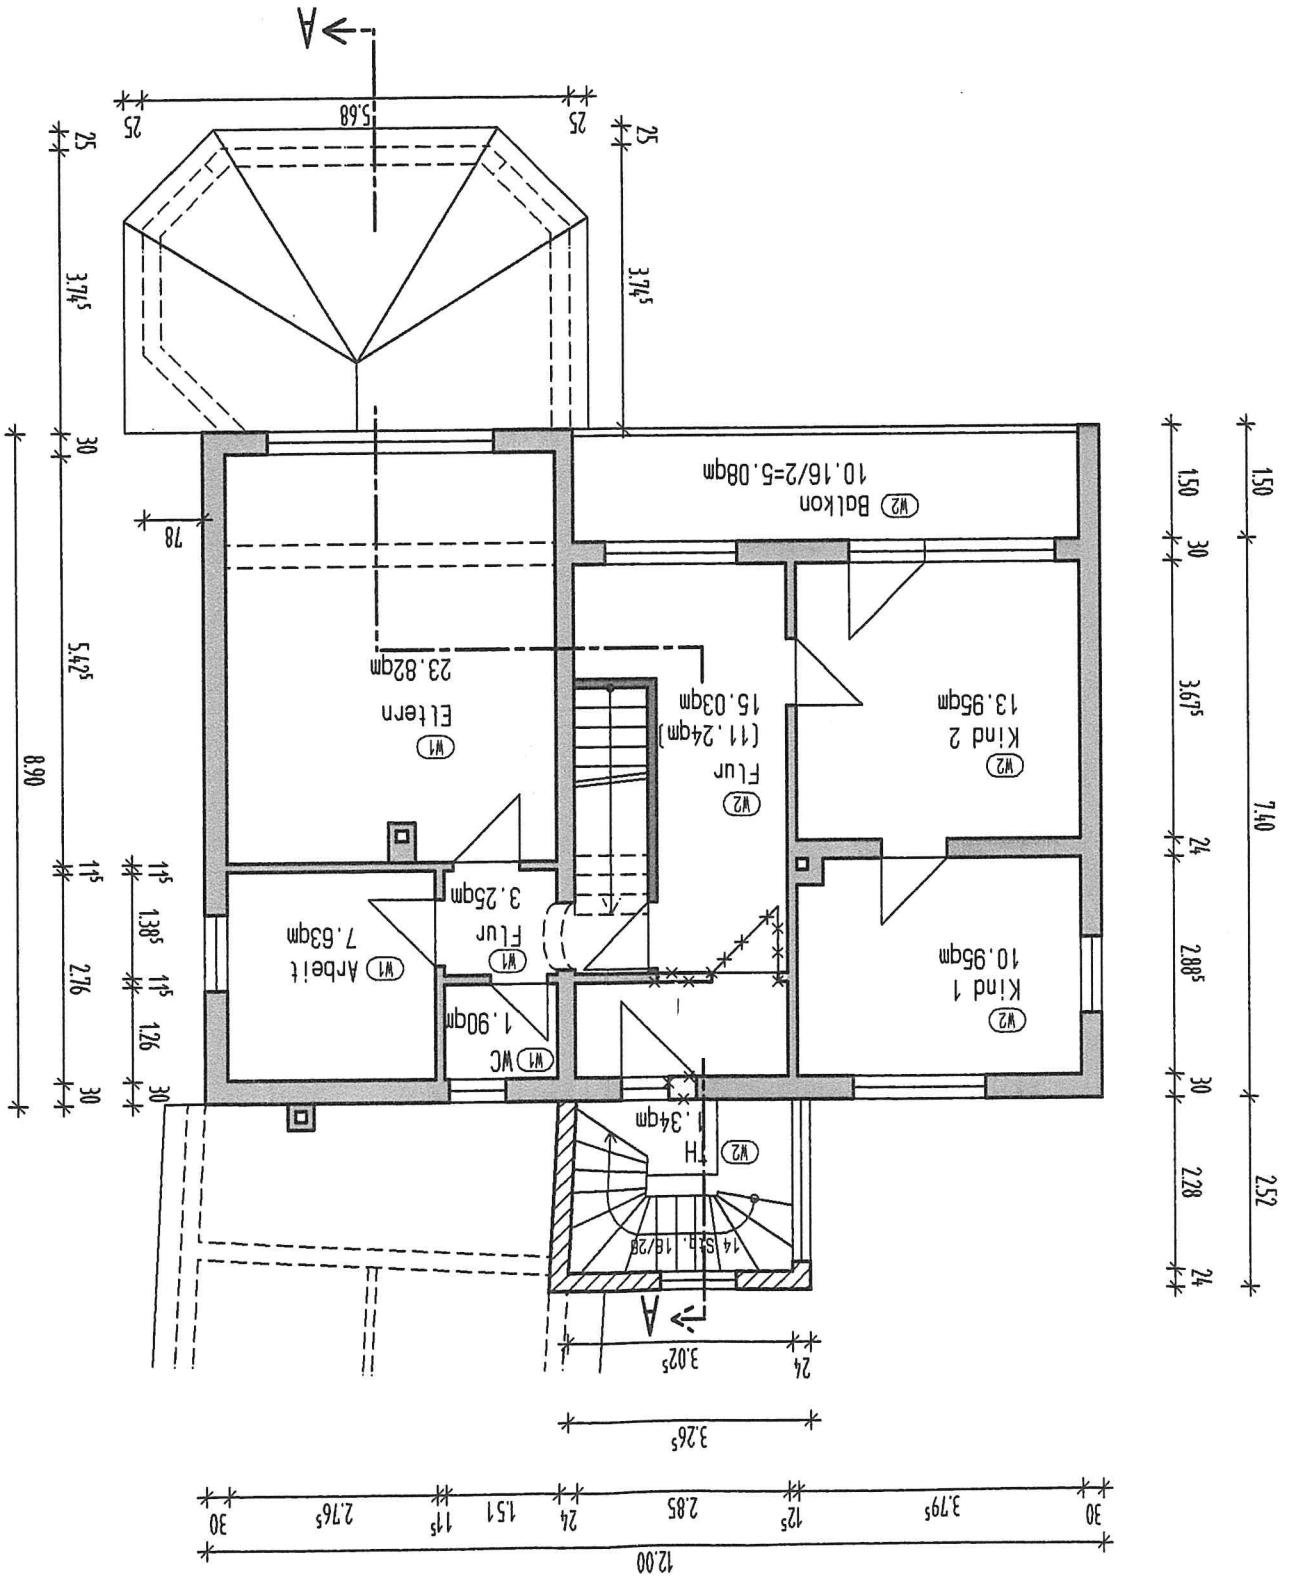

Erdgeschoss

Grundriss Dachgeschoss M 1:100

# Grundriss Obergeschoss M 1:100

Ansicht Süd-Ost M 1:100

Ansicht Nord-Ost M 1:100

Z  
D  
M

# SÜDWESTEN

zimmermannsmäßiger Pfeiler  
 DN wie Bestand  
 mit Ziegeleindeckung v

Ansicht Nord-Ost M 1:100

Streifenfundament für  
 Gründungen

Ansicht Nord-West M 1:100

Ansicht Süd-West M 1:100

30	2.76	1.95	5.425	30
30	4.115	1.15	4.07	30

5416066

Maßstab 1:1000

Meter

Vervielfältigung nur in analoger Form für den eigenen Gebrauch.  
Zur Maßentnahme nur bedingt geeignet.