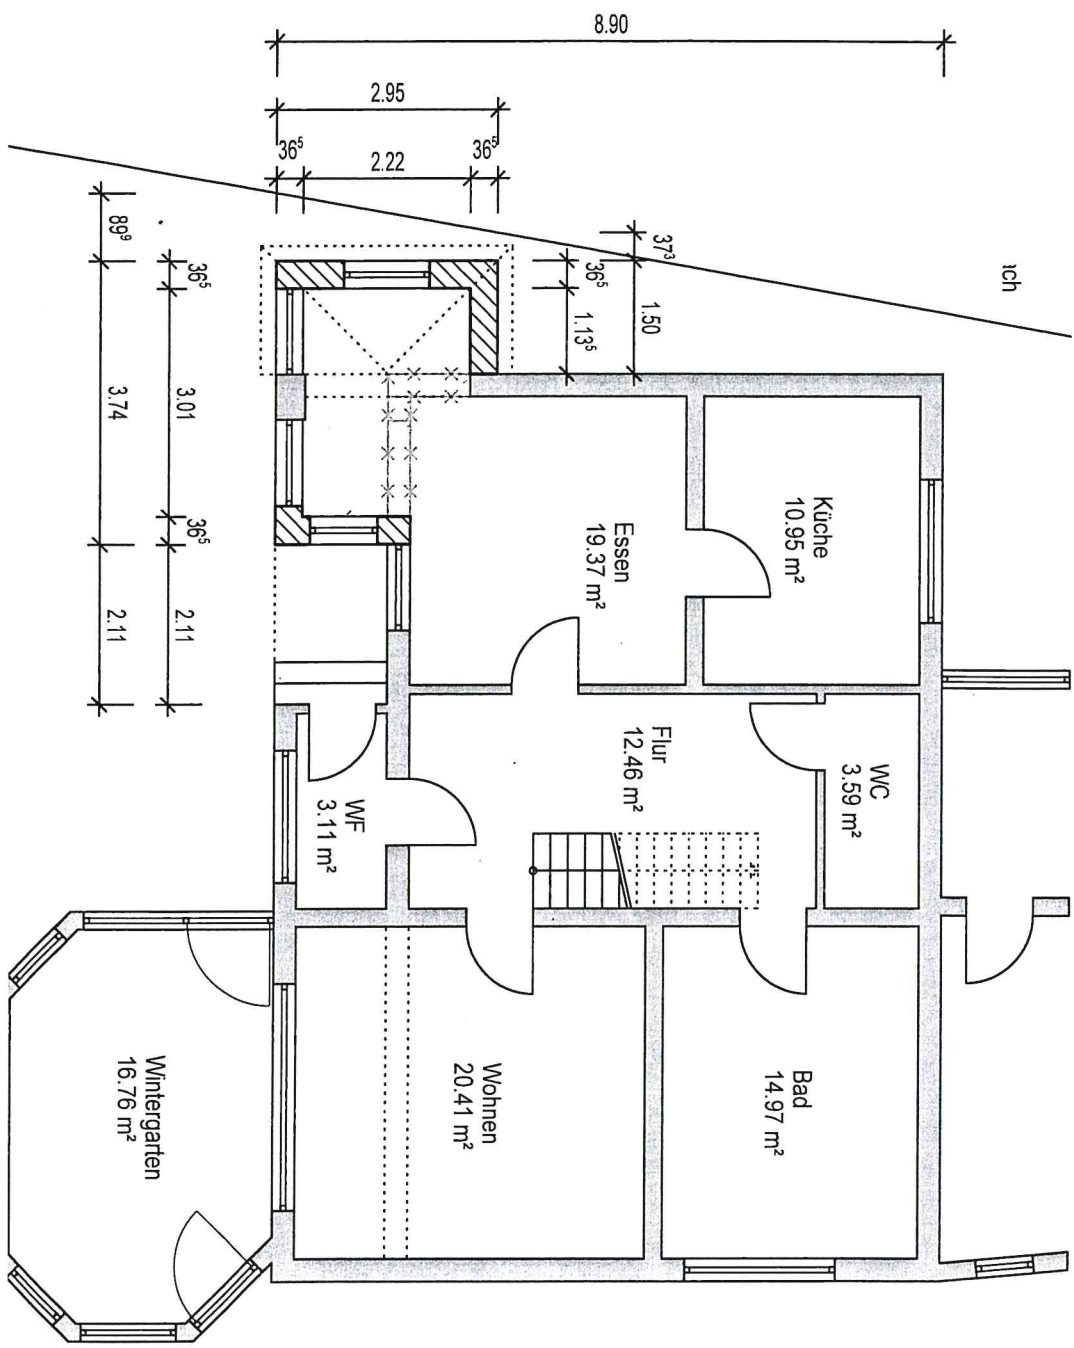

Erdgeschoss

Grundriss Dachgeschoss M 1:100

# Grundriss Obergeschoss M 1:100

Ansicht Süd-Ost M 1:100

Ansicht Nord-Ost M 1:100

Z  
D  
M

# SÜDWESTEN

zimmermannsmäßiger Pfeiler  
 DN wie Bestand  
 mit Ziegeleindeckung v

Ansicht Nord-Ost M 1:100

Streifenfundament für  
 Gründungen

Ansicht Nord-West M 1:100

Ansicht Süd-West M 1:100

30	2.76	1.95	5.425	30
30	4.115	1.15	4.07	30

5416066

Maßstab 1:1000

Meter

Vervielfältigung nur in analoger Form für den eigenen Gebrauch.  
Zur Maßentnahme nur bedingt geeignet.