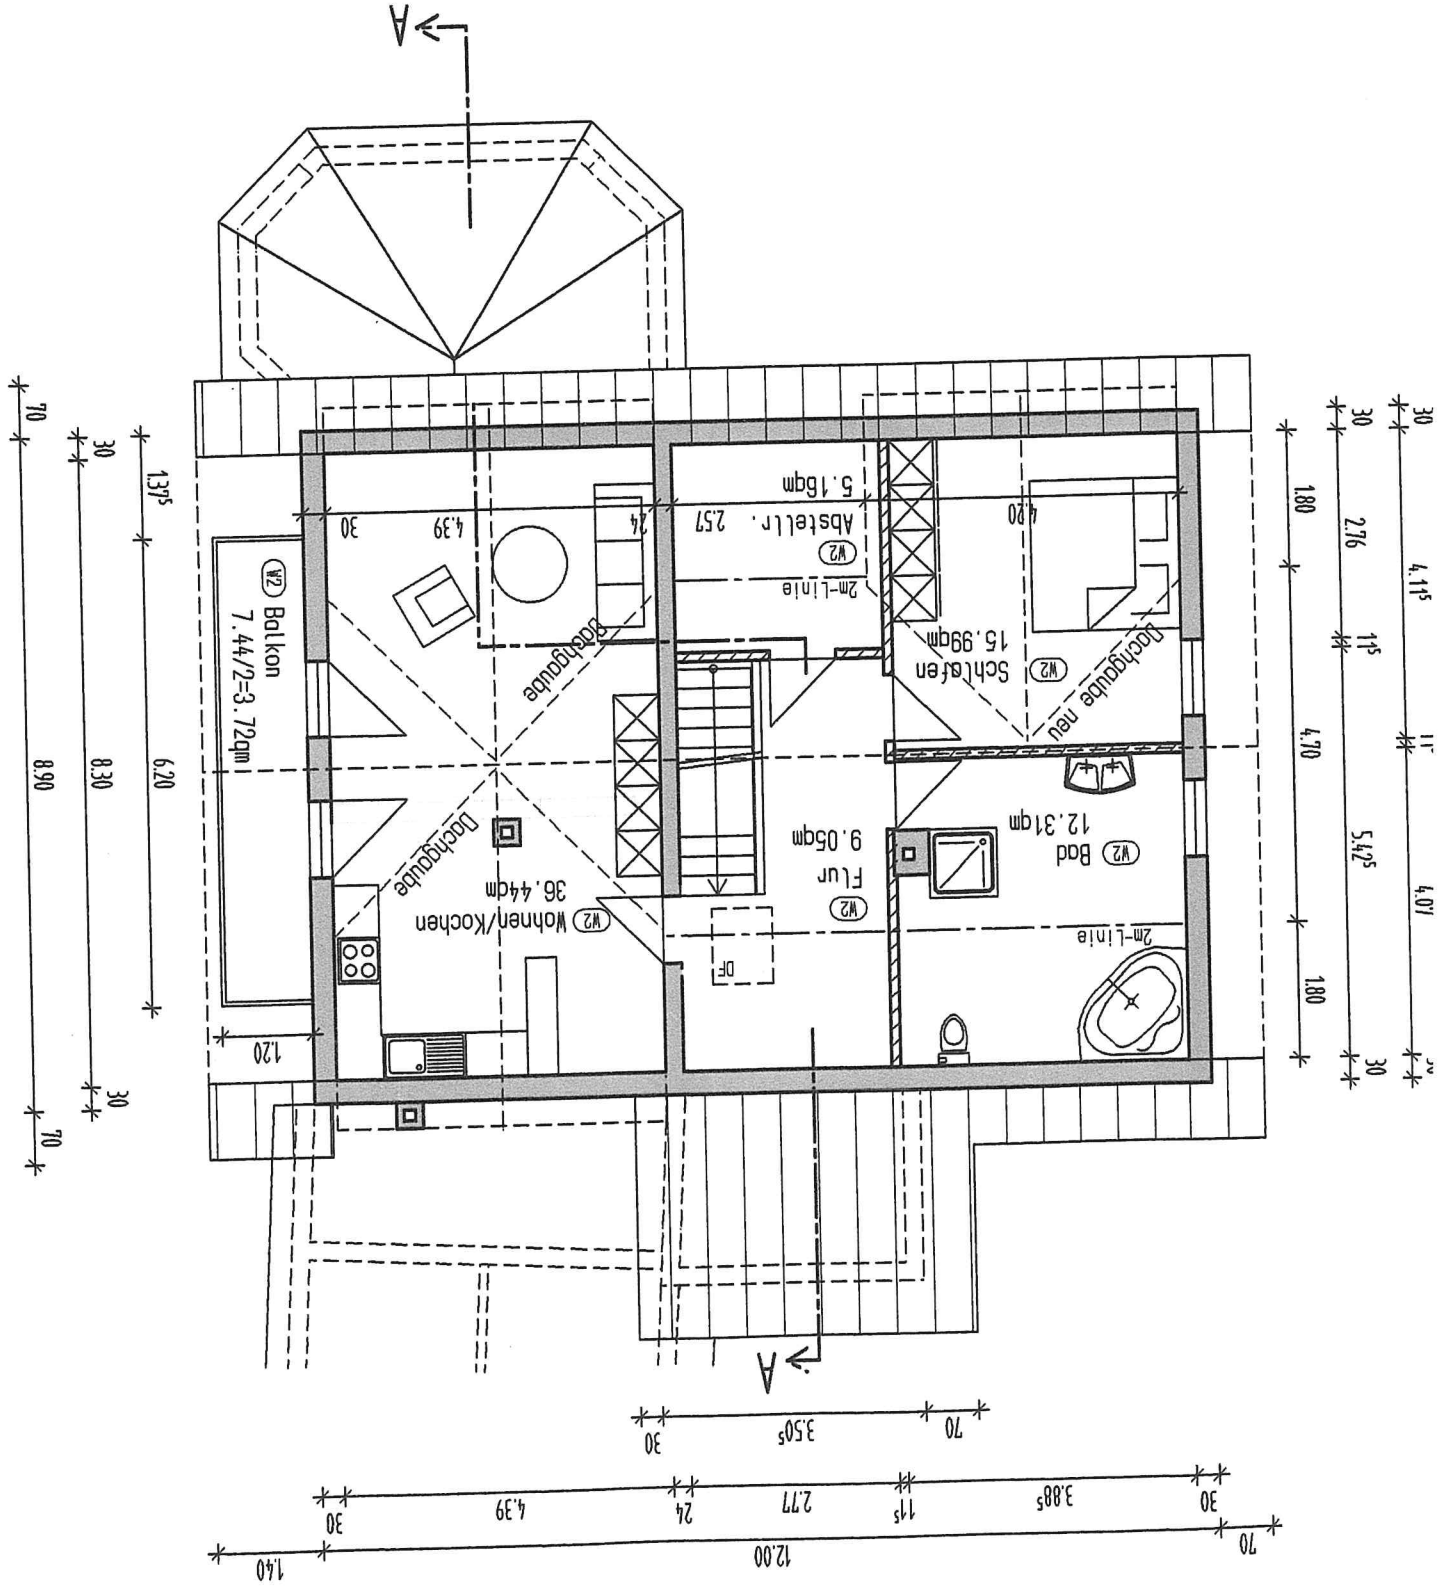

Erdgeschoss

Grundriss Dachgeschoss M 1:100

# Grundriss Obergeschoss M 1:100

Ansicht Süd-Ost M 1:100

Ansicht Nord-Ost M 1:100

Z  
D  
M

# SÜDWESTEN

zimmermannsmäßiger Pfeiler  
 DN wie Bestand  
 mit Ziegeleindeckung v

Ansicht Nord-Ost M 1:100

Streifenfundament für  
 Gründungen

Ansicht Nord-West M 1:100

Ansicht Süd-West M 1:100

30	2.76	1.95	5.425	30
30	4.115	1.15	4.07	30

# Auszug aus dem Liegenschaftskataster

Flurkarte 1 : 1000

Erstellt am 21.08.2024

Flurstück:  
Gemarkung:

Gemeinde:  
Landkreis:  
Bezirk: Niederbayern

5416286

32800567

32800387